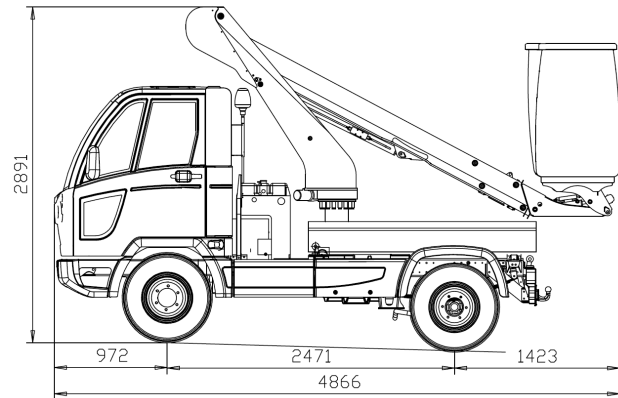

## ARBEITSBÜHNENVERMIETUNG

Arbeitshöhe 10,25 m

Baulänge 4,50 m

Reichweite 5 m  
4 m\*

Zulässige  
Aufstellneigung bis zu 5°

Arbeits-  
korbfläche 1,35 x  
0,78 m

Gesamtgewicht 3.500 kg

Arbeits-  
korblast 200 kg