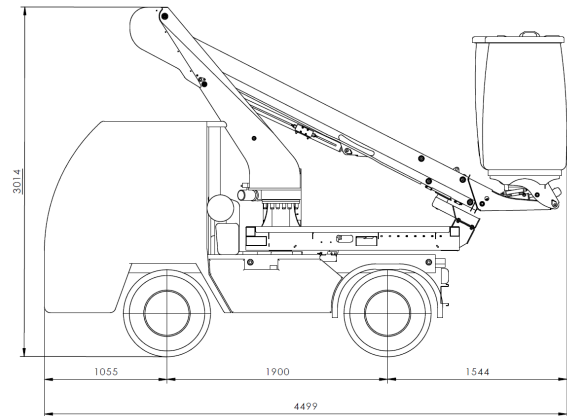

Arbeitshöhe 10,25 m

Baulänge 4,50 m

Reichweite 5 m
4 m*

Zulässige
Aufstellneigung bis zu 5°

Arbeits-
korbfläche 1,35 x
0,78 m

Gesamtgewicht 3.500 kg

Arbeits-
korblast 200 kg

Schwenkbereich 400°

GFK-Arbeitskorb serienmäßig
doppelte Isolation gegen 1000 V

Bauhöhe 2,90 m