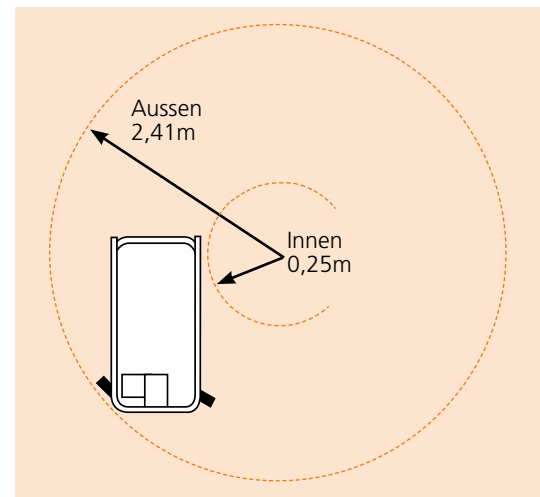

WENDERADIUS

ENERGIEVERSORGUNG	
Energiequelle	24V DC batterie
Ladegerät	90V - 240V, 25A

GEWICHT	
Eigengewicht	2 250kg

Schwalfenberg24 e.K.
Inh. Peter Schwalfenberg
Mettmanner Str. 123
42549 Velbert
Tel. 02051-250427
Fax 02051-6067951

Email info@schwalfenberg24.de