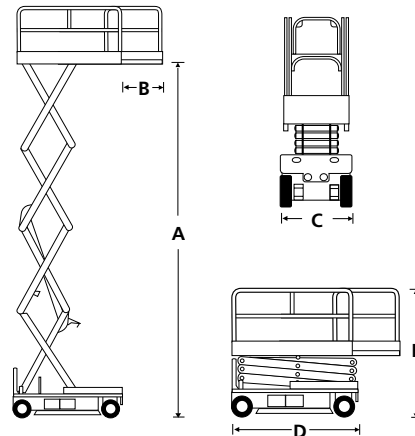

Schwalfenberg24®

ARBEITSBÜHNENVERMIETUNG

S4726E

ABMESSUNGEN	S4726E
Max. Arbeitshöhe	9,8m
Max. Plattformhöhe (A)	7,8m
Plattformabmessungen (eingeschoben)	2,14m x 1,09m
Plattformabmessungen (ausgeschoben)	3,36m x 1,09m
Länge Ausschiebeplattform (B)	1,21m
Breite (C)	1,19m
Gesamtlänge (mit Stufe) (D)	2,3m
Gesamtlänge (ohne Stufe)	2,26m
Bauhöhe (E)	2,2m
Höhe (Geländer abgeklappt)	1,85m
Bodenfreiheit (abgesenkt)	66mm
Bodenfreiheit (angehoben)	19mm

LEISTUNGSDATEN	
Plattformkapazität (SWL)	454kg
Max. Fahrhöhe	7,9m
Max. Windgeschwindigkeit	12,5m/s
Max. Fahrgeschwindigkeit (angehoben)	3,2km/h
Max. Fahrgeschwindigkeit (abgesenkt)	0,6km/h
Heben/Senken	50/58 sek
Steigfähigkeit	25%
Innerer Wenderadius	0,25m
Äusserer Wenderadius	2,41m