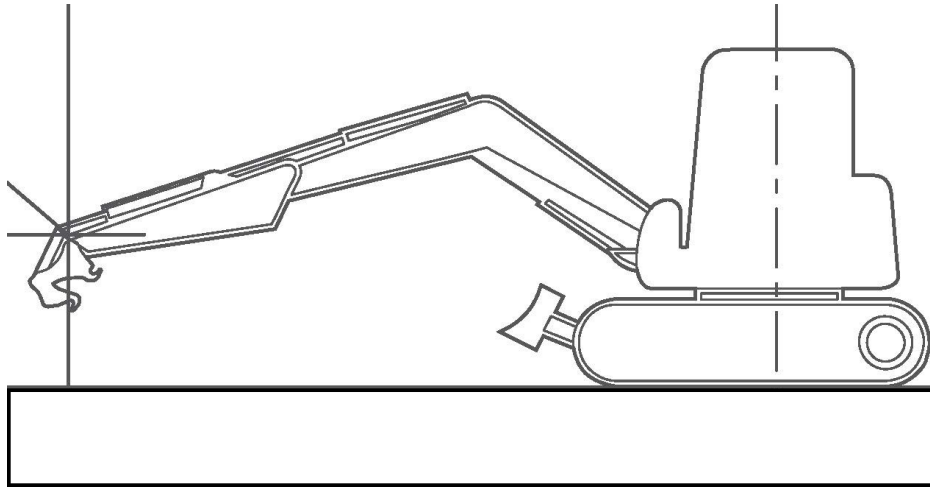

Schwalfenberg24®

ARBEITSBÜHNENVERMIETUNG

Kompaktbagger

Einsatzgewicht	1,7t
Reichweite	3,98 m maximal
Grabtiefe	2,52 m maximal

Schwalfenberg24 e.K.
Inh. Peter Schwalfenberg
Mettmanner Str. 123
42549 Velbert
Tel. 02051-250427
Fax 02051-6067951