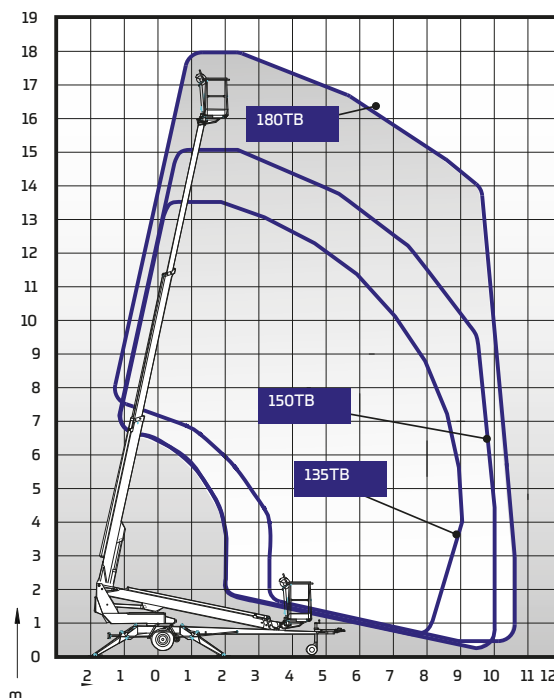

Schwalfenberg24®

ARBEITSBÜHNENVERMIETUNG

DINO 135TB

Technische Daten	135TB
Max. Arbeitshöhe	13,50 m
Max. Plattformhöhe	11,50 m
Max. seitliche Reichweite	9,10 m
Abstützbreite	3,8 / 4,2 m
Korblast	215 kg
Plattformgröße	0,7 x 1,3 m
Drehbereich	endlos
Korbschwenkung	90 °
Steuerung	proport.
Transportlänge	5,93 m
Transportbreite	1,78 m
Transporthöhe	2,16 m
Gewicht	1765 kg
Fahrtrieb	standard
Steckdosen im Arbeitskorb x 2	standard
Batterien 235 Ah	standard
DC Motor	standard
Steigfähigkeit des Fahrtriebs	25 %